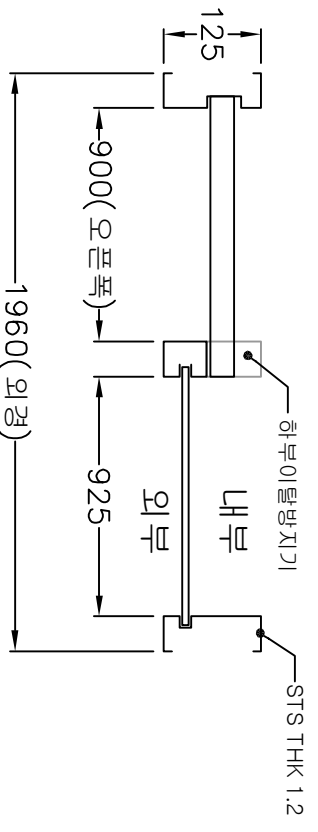

SUN3500-SG

DRAWING NO.

DRAWN BY.

CHECK 1

CHECK 2

CHECK 3

DATE

SCALE  
1:20(A3)

NOTE

외부 정면도

평면도

외부

내부

측면도