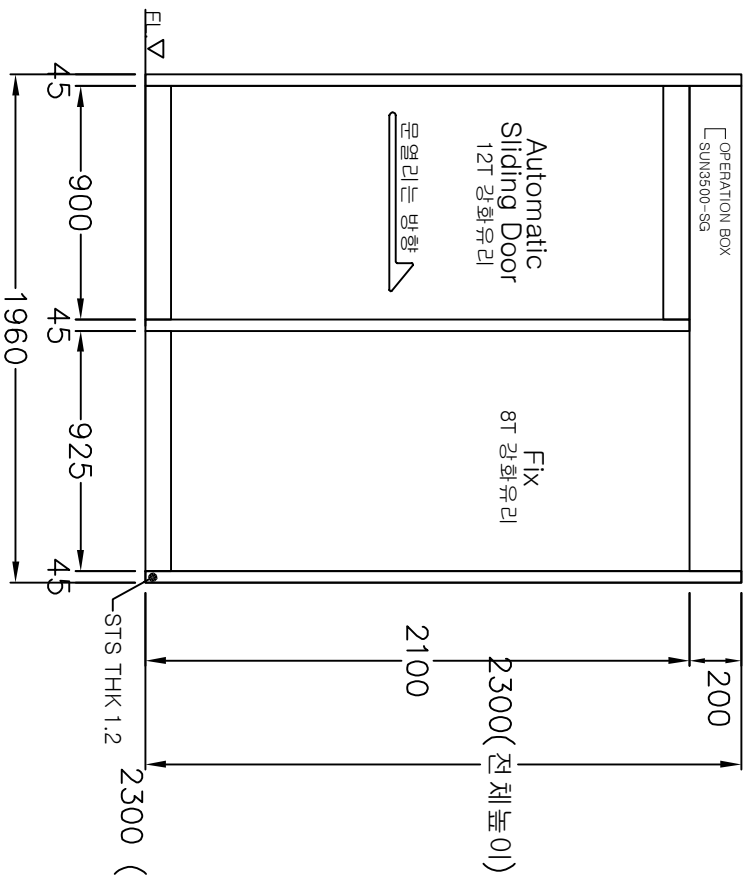

SUN3500-SG

DRAWING NO.

DRAWN BY.

CHECK 1

CHECK 2

CHECK 3

DATE

SCALE  
1:20(A3)

NOTE

외부 정면도

평면도

외부

내부

측면도