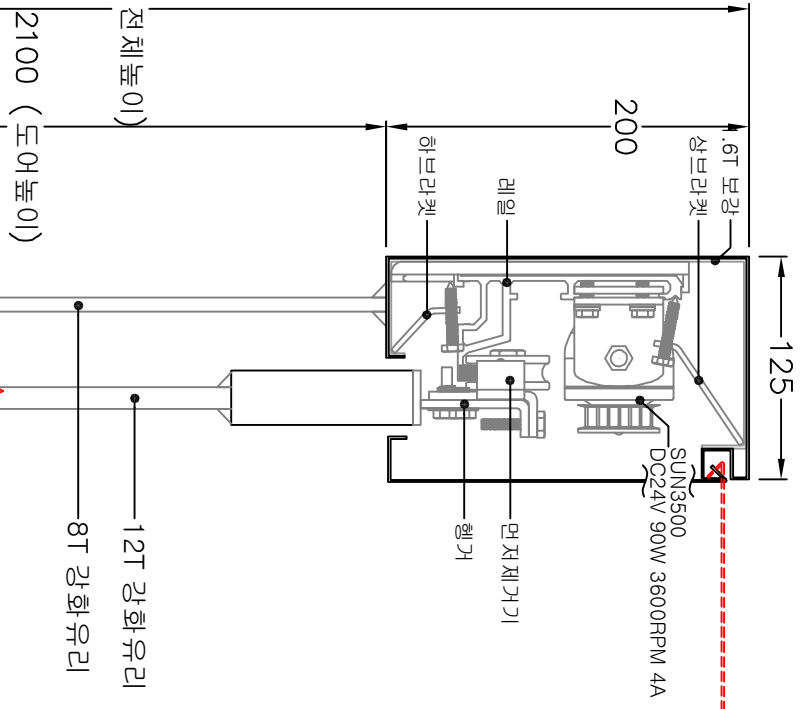

SUN3500-SG

DRAWING NO.

DRAWN BY.

CHECK 1

CHECK 2

CHECK 3

DATE

SCALE  
1:20(A3)

NOTE

외부 정면도

평면도

외부

내부

측면도