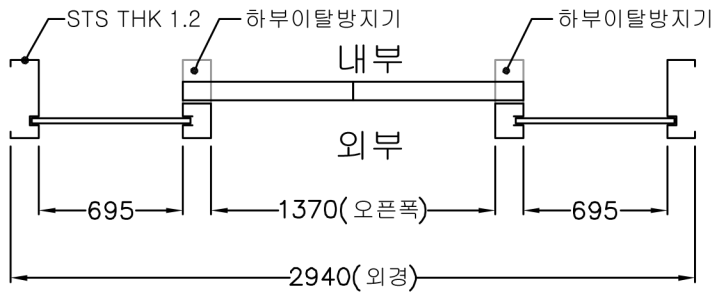

CHECK 2

CHECK 3

DATE 20 . . .

SCALE

1:25(A3)

NOTE

⊙ SUN3500-DB 외부 정면도

⊙ SUN3500-DB 측면도

↑ 자동문 상부 덮개 열리는 방향

⊙ SUN3500-DB 평면도