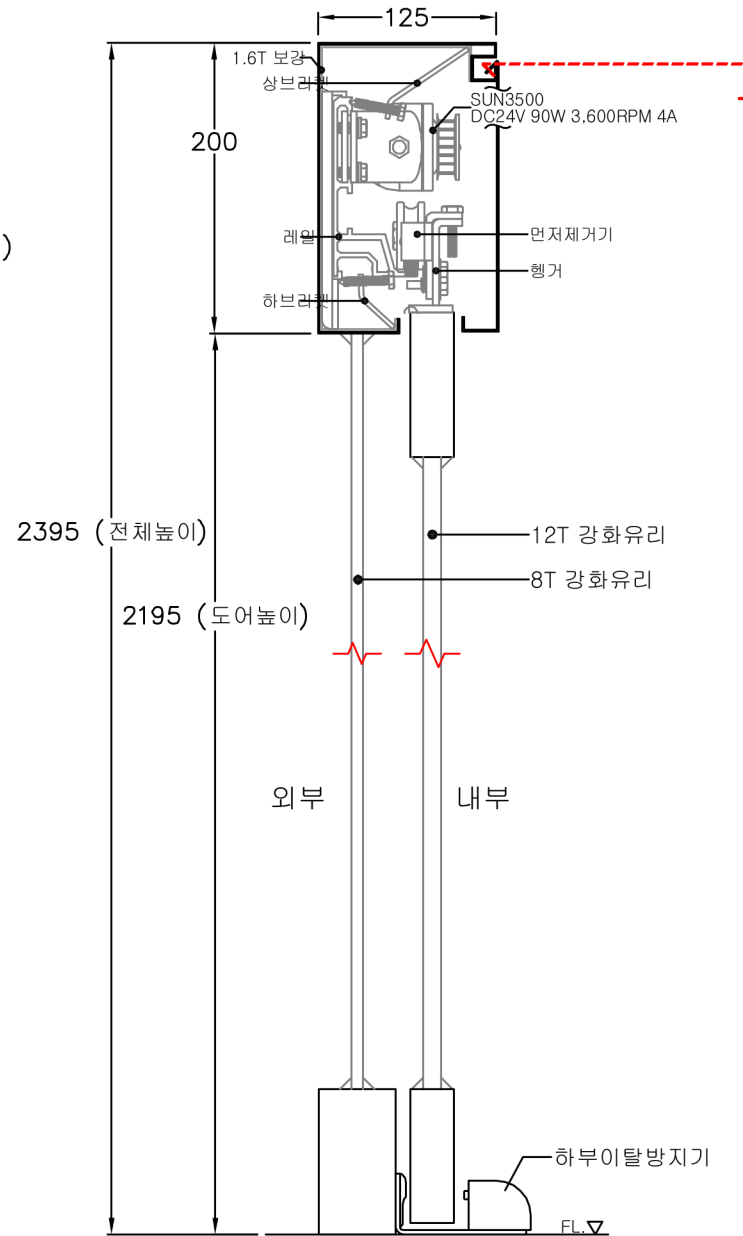

CHECK 2

CHECK 3

DATE 20 . . .

SCALE

1:25(A3)

NOTE

⊙ SUN3500-DB 외부 정면도

⊙ SUN3500-DB 측면도

↑ 자동문 상부 덮개 열리는 방향

⊙ SUN3500-DB 평면도