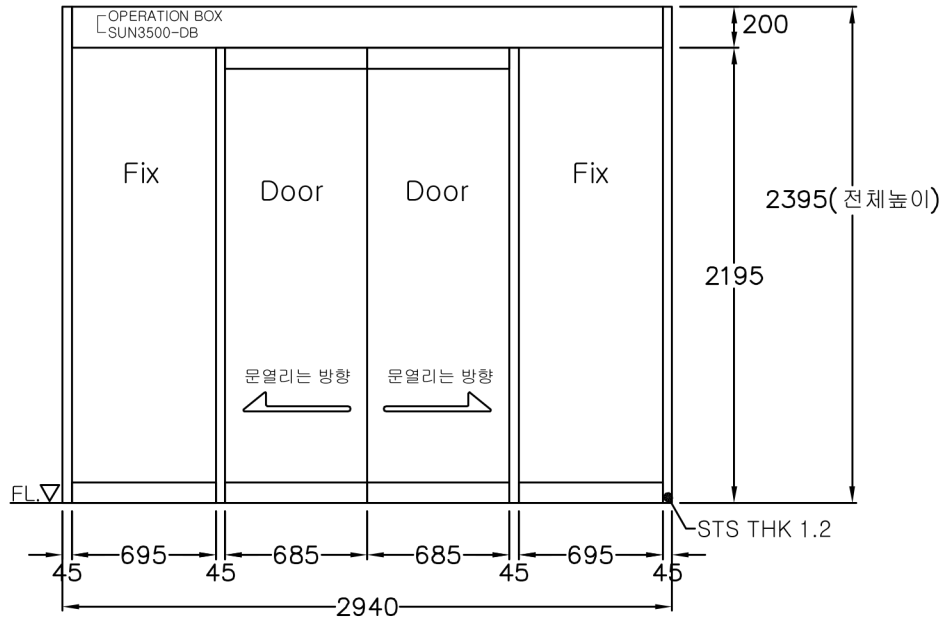

CHECK 2

CHECK 3

DATE 20 . . .

SCALE

1:25(A3)

NOTE

⊙ SUN3500-DB 외부 정면도

⊙ SUN3500-DB 측면도

↑ 자동문 상부 덮개 열리는 방향

⊙ SUN3500-DB 평면도